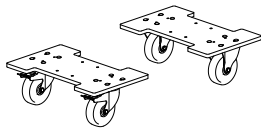

WHEELS

WB.92.40.160

SPECIALS - NB6.200/4

Max. 6000 kg - Weight 48 kg