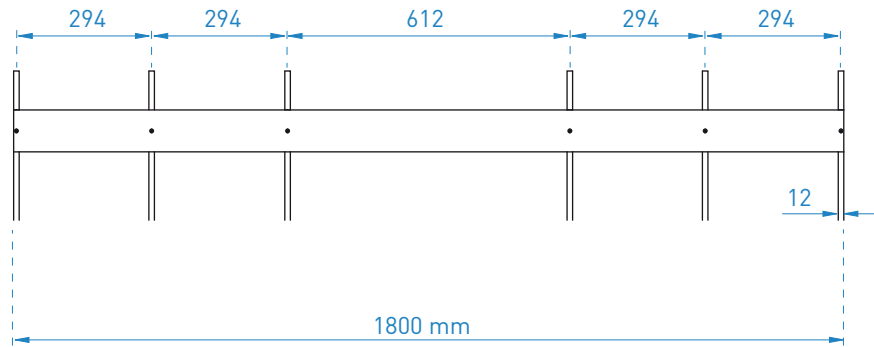

x 6

x 4

x 4

Torx 20

x 36

TROLLEY

RTB.120

1