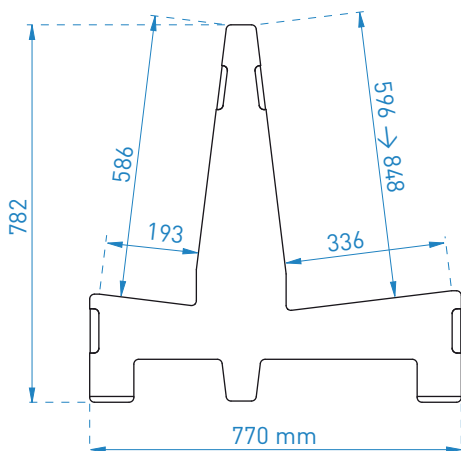

x 6

x 4

x 4

Torx 20

x 36

TROLLEY

RTB.120

1